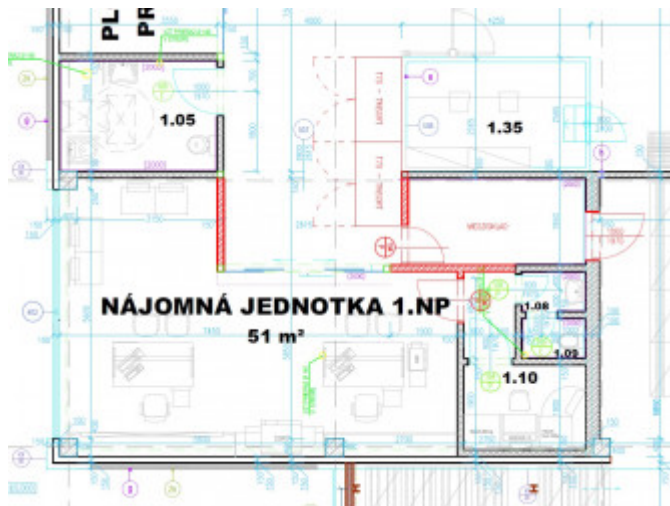

## Predaj zákuskov, toriet, koláčov - OC Plešivec

**Obsadené**

Kraj:	Košický kraj
Okres:	Rožňava
Obec:	Plešivec
Ulica:	Železničná
Druh:	Všetky priestory
Typ objektu:	Obchodné objekty
Typ:	Prenájom
Úžitková plocha:	51 m <sup>2</sup>

### PODROBNÉ INFORMÁCIE

Status:	obsadené	Úžitková plocha:	51 m <sup>2</sup>
Celková plocha:	51 m <sup>2</sup>		

### POPIS NEHNUTEĽNOSTI

Ponúkame na prenájom priestor pre butik obchodu alebo služby v Supermarkete FRESH PLUS Plešivec o výmere 51 m<sup>2</sup>. Predchádzajúca prevádzka pobočka banky, voľné ihneď.

REALITNÝ MAKLÉR