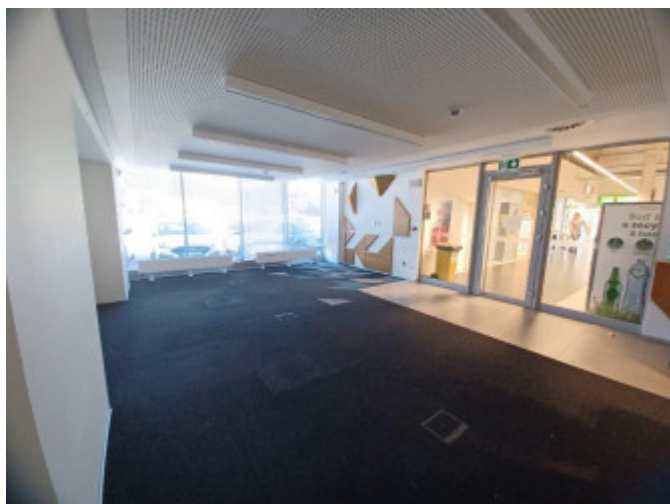

### POPIS NEHNUTEĽNOSTI

Ponúkame na prenájom priestor pre butik obchodu alebo služby v Supermarkete FRESH PLUS Plešivec o výmere 51 m<sup>2</sup>. Predchádzajúca prevádzka pobočka banky, voľné ihneď.

REALITNÝ MAKLÉR